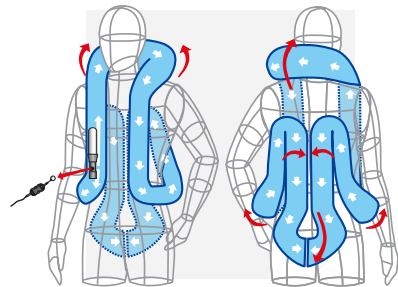

MLV Model

エアバッグ気室各所を大きく、CO2 ガスを最大限に活用。
 作動、展開の際に気室各所の固定収納ボタンが瞬時に外れ気室が大きく膨らみます。

エアバッグ構造

エアバッグ展開時

キーボックス(B型)

カートリッジボンベを
 装備したエアバッグ起動装置
 CO2
 60cc

標準装備
 伸縮ファイヤー

Option 脊椎パッド装着用
 ベルクロ(メス)

キーボックス

脱着しやすい
 バックルを採用

Option 胸部パッド装着用
 ベルクロ(メス)

ウエスト
 アジャストベルト

ウエスト内側のアジャスト
 ベルトでサイズ調節が可能

Option サイドパッド
 アジャストベルトへ装着

MLV-C

スタンダードモデル

S-SYSTEM

オールシーズン対応

Red Brown White Blue Black

リフレクター

Front Back

PRICE	¥44,000 (税込) 本体価格 ¥40,000
SIZE	L(M~2XL対応)・2XL(2XL~4XL対応)
COLOR	ブラック、レッド、ブラウン、ホワイト、ブルー
重量	L: 約1.15kg
使用 CO2ボンベ	60cc
素材	600D(ポリエステル)、リップストップ(ナイロン)、LUMIDEX、メッシュ(ポリエステル)、エアバッグチューブ: ポリウレタン

MLV-RC

全体が光るリフレクター素材

S-SYSTEM

オールシーズン対応

織り込まれたリフレクター
 が光を反射

Black

リフレクター

Front Back