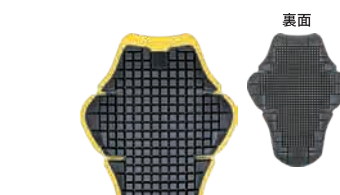

形状記憶衝撃吸収材
緩やかなリバウンドの弾力性、ゆっくりと元の形状に回復

PRICE	¥4,840 (税込)	本体価格 ¥4,400
SIZE	W255 x H395 x 厚み18mm	
COLOR	ブラック(本体イエロー)	
重量	400g	
素材	カバー: リップストップ(ナイロン)、メッシュ(ポリエステル) 本体: ポリウレタン	

CE 脊椎パッド YM-CV Small

PRICE	¥4,840 (税込)	本体価格 ¥4,400
SIZE	W255 x H350 x 厚み18mm	
COLOR	ブラック(本体イエロー)	
重量	330g	
素材	カバー: リップストップ(ナイロン)、メッシュ(ポリエステル) 本体: ポリウレタン	

対応モデル: SKV,VHR-S

脊椎パッド LW3

115g の軽量脊椎プロテクター

PRICE	¥3,520 (税込)	本体価格 ¥3,200
SIZE	W255 x H390mm	
COLOR	ブラック	
重量	115g	
素材	EVA, ポリプロピレン, ポリエチレン	

SIDE Protector

ハーネス専用サイドパッド

ベルトループに簡単装着

PRICE	¥5,280 (税込)	本体価格 ¥4,800
SIZE	W230 x H145 x 厚み20mm	
COLOR	ブラック	
重量	150g (2個)	
素材	本体: ポリエチレン カバー: 600D、エアメッシュ(ポリエステル)	

SPIDI 胸部パッド Z173

軽量・フレキシブル・AIR 循環構造

PRICE	¥9,350 (税込)	本体価格 ¥8,500
SIZE	W270 x H230mm	
COLOR	ブラック	
重量	158g	
素材	本体: ポリプロピレン、ポリエチレン、 カバー: メッシュ(ポリエステル)	
附属	ウェア取付け用ソフトベルクロ付	

SPIDI 脊椎パッド Z172

フレキシブル・コンパクト

PRICE	¥8,800 (税込)	本体価格 ¥8,000
SIZE	W290 x H420mm	
COLOR	ブラック/イエロー	
重量	350g	
素材	ポリプロピレン・ポリエチレン	

SPIDI 脊椎パッド Z147

長尺・AIR 循環構造

PRICE	¥14,300 (税込)	本体価格 ¥13,000
SIZE	W280 x H545mm	
COLOR	ブラック/イエロー	
重量	440g	
素材	ポリプロピレン・ポリエチレン	