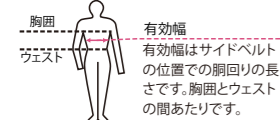

蜂の巣構造

胸の形に合わせた流線型の立体フォーム、蜂の巣構造により軽量化と柔軟性を実現。

エアホール
蒸れを解消する小さな通気口

AIRホール・AIR循環機能

表面には小さい通気口、裏面に通気口と空気の循環を促す六角形の凹凸形状で蒸れを軽減!

伸縮ベルトでジャストフィット

ショルダーとサイドにゴムベルトを使用し、各所のアジャスターで身体に密着します。

hit-air刻印
PPテープ
アジャスター

BHC胸部パッド2

サイズ: パッド/W275 x H226mm、
ベルト/フリー(S~3XL対応)
カラー: ブラック
重量: 280g(ベルト含む)
素材: ポリプロピレン、ポリエチレン

CE prEN1621-3 : 2011

¥7,040 (税込) 本体価格¥6,400

軽量・柔軟性を備えた胸部パッド! ベルクロ簡単装着!

裏面EVAのエアホールで蒸れを解消。
EVAの通気口とメッシュ素材

HC胸部パッド

サイズ: W275 x H226mm
カラー: ブラック 重量: 190g
素材: ポリプロピレン、EVA、
メッシュ(ポリエステル)
付属: ウェア取付け用ソフトベルクロ付

CE EN1621-3 : 2018

¥4,180 (税込) 本体価格¥3,800

サイズの目安

有効幅	75~100cm
対応サイズ	身長 胸囲 ウェスト
S~3XL	150~195 80~120 66~104

胸部パッド ベルクロ簡単装着

hit-airベストの胸内側にパッド装着用のベルクロ(メス)を装備、パッド側のベルクロ(オス)で簡単装着!

衝撃を面で捕らえ分散する《中空構造》

JARI胸部衝撃試験

一体型胸部パッド2
¥4,180 (税込) 本体価格¥3,800
サイズ: W260 x H270mm
カラー: ブラック
重量: 270g
素材: ポリプロピレン
付属: ウェア取付け用ソフトベルクロ付

JARI胸部衝撃試験

セバレート型胸部パッド
¥3,300 (税込) 本体価格¥3,000
サイズ: W120 x H220mm
カラー: ブラック
重量: 150g (カバー付195g)
素材: ポリプロピレン
付属: ウェア取付け用ソフトベルクロ付