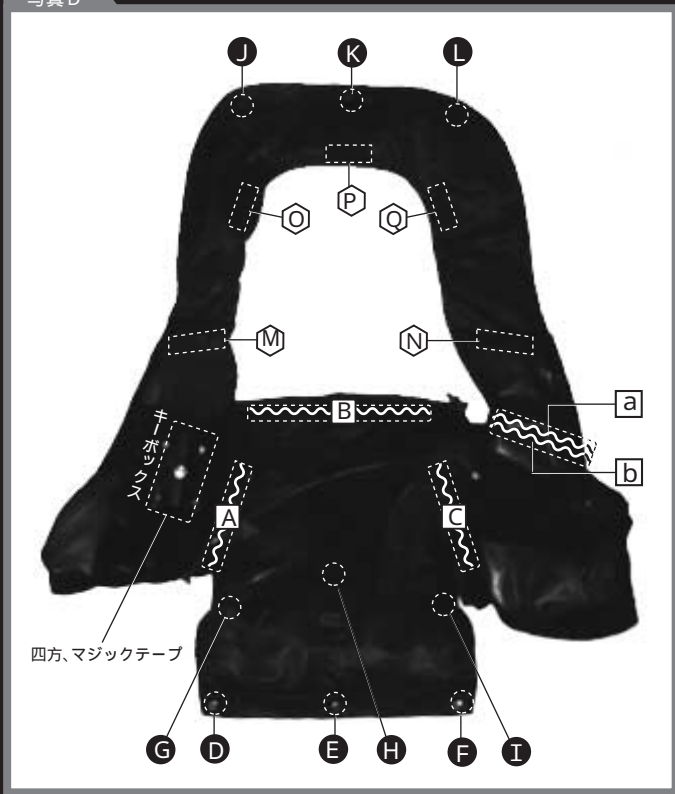

## B タイプ 首気室露出型 ]

写真D

写真E

### B タイプ 首気室露出型 ]

凡 例

◡マジックテープ	□ファスナー	◡内部ファスナー	●外部ボタン
◡~◡	a b	A B C	D ~ L

A B C はヒットエア-とウエア-との接合ファスナー

a b は首気室と胸気室との接合ファスナー