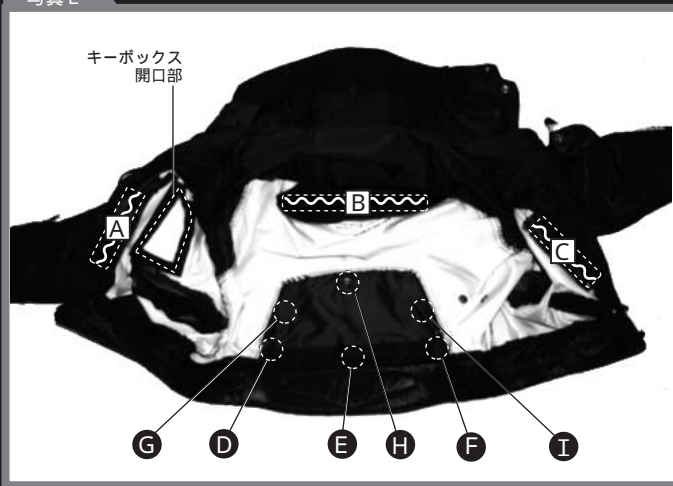

## B タイプ 首気室露出型 ]

写真D

写真E

### B タイプ 首気室露出型 ]

凡 例

◡マジックテープ	□ファスナー	◡内部ファスナー	●外部ボタン
◡~◡	a b	A B C	D ~ L

A B C はヒットエア-とウエア-との接合ファスナー

a b は首気室と胸気室との接合ファスナー